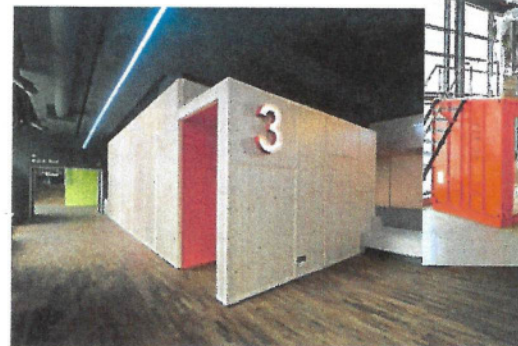

Grundriss 1.OG

Mischkonzept

- Einzelbüros
- Boxen als Besprechungsräume, zusätzliche qm auf den Tops der Boxen für Arbeitsplätze, Raumeindruck Werkstatt-Loft geht dadurch nicht verloren
- Coworking Spaces mit mobilen Arbeitsplätzen + Trennwänden Räume können für Großveranstaltungen umfunktioniert werden
- Maker Spaces für gemeinsame Werkstattarbeit
- Kommunikationszonen dienen dem Austausch

BOXES

- Werkstatt-Loft Ambiente geht nicht verloren
- es entstehen durch die Platzierung interessante Räume im Raum
- Box kann als Multifunktionseinheit genutzt werden mit integrierter Küche, Schränke etc.
- zusätzliche qm auf den Tops für weitere Arbeitsplätze

Entwurf Gründerzentrum

Schrotsche Fabrik

Grundriss 1.OG Boxen Tops

Möblierungsideen

Raumtrenner

Coworking Spaces können für Großveranstaltungen durch mobile Arbeitsplätze umfunktioniert werden und zusammen geschaltet werden